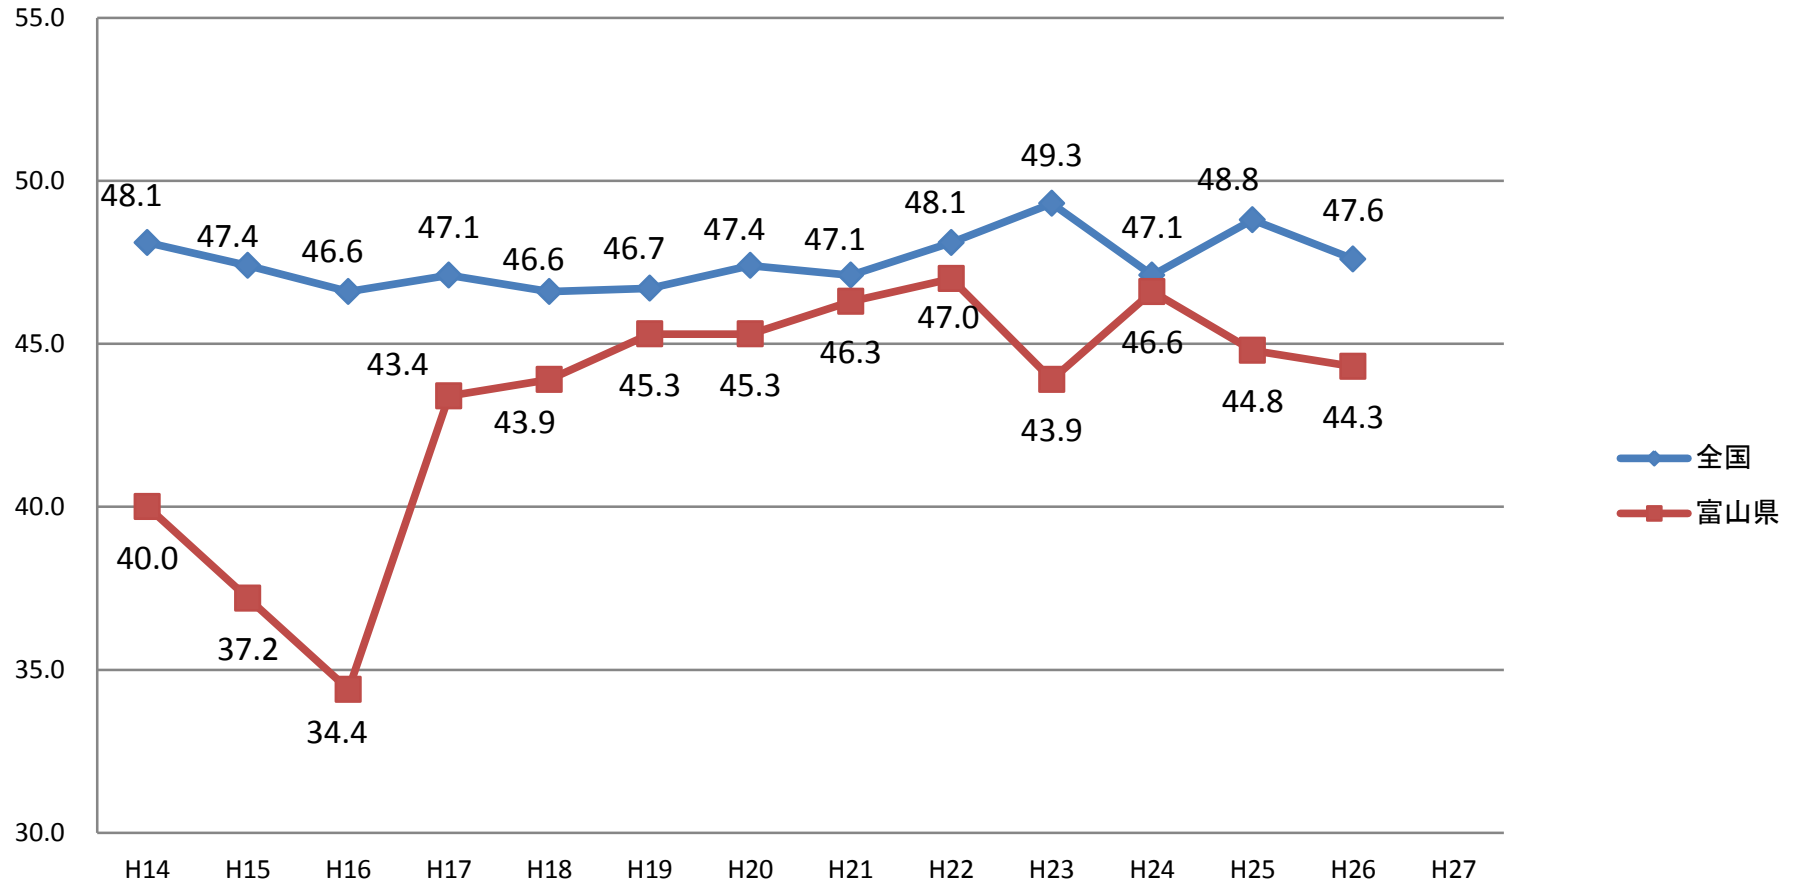

年次有給休暇取得率の推移

%

資料出所 : [全国]就労条件総合調査(総務省) [富山県]賃金等労働条件実態調査(富山県)